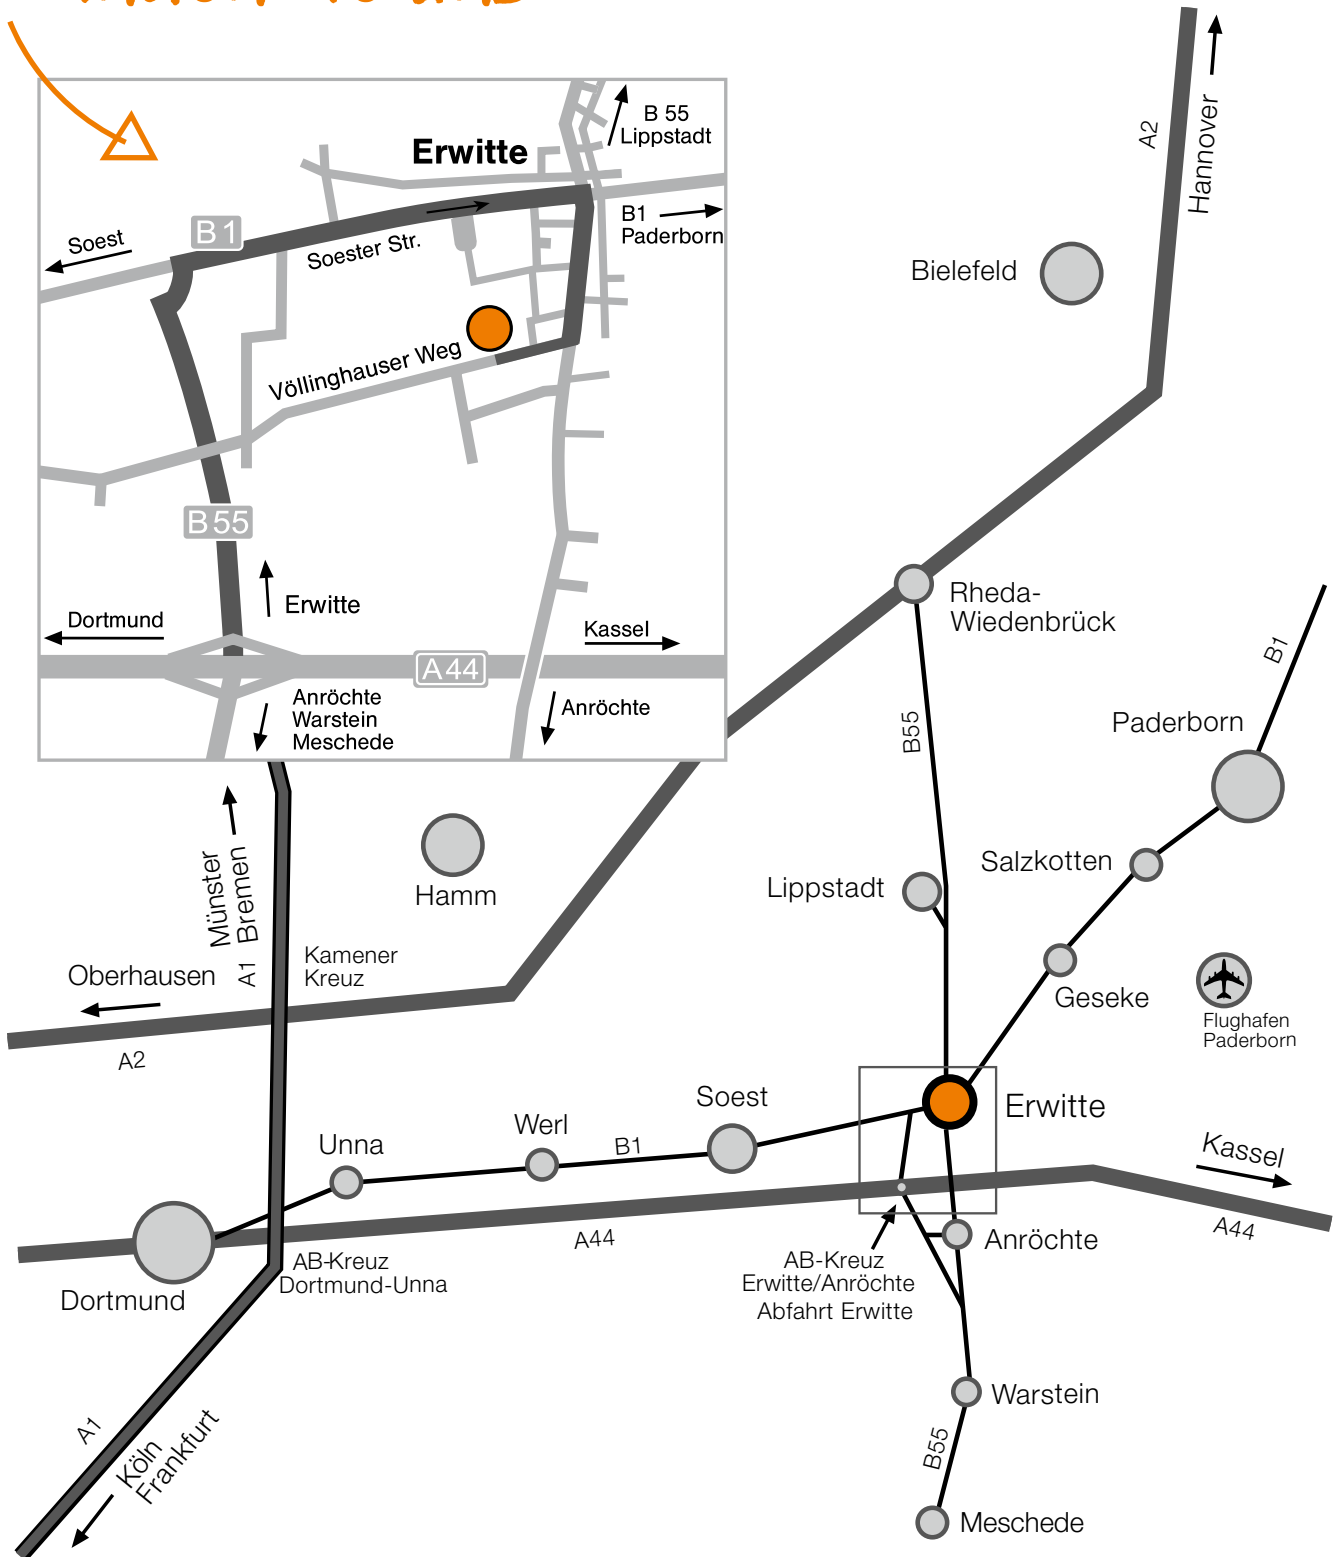

So finden Sie uns

IMI Hydronic Engineering Deutschland GmbH
 Postfach 1124 · 59592 Erwitte
 Hausanschrift: Völlinghauser Weg · 59597 Erwitte
 Telefon 02943 891-0
 Telefax 02943 891-100
 info.de@imi-hydronic.com
 www.imi-hydronic.de